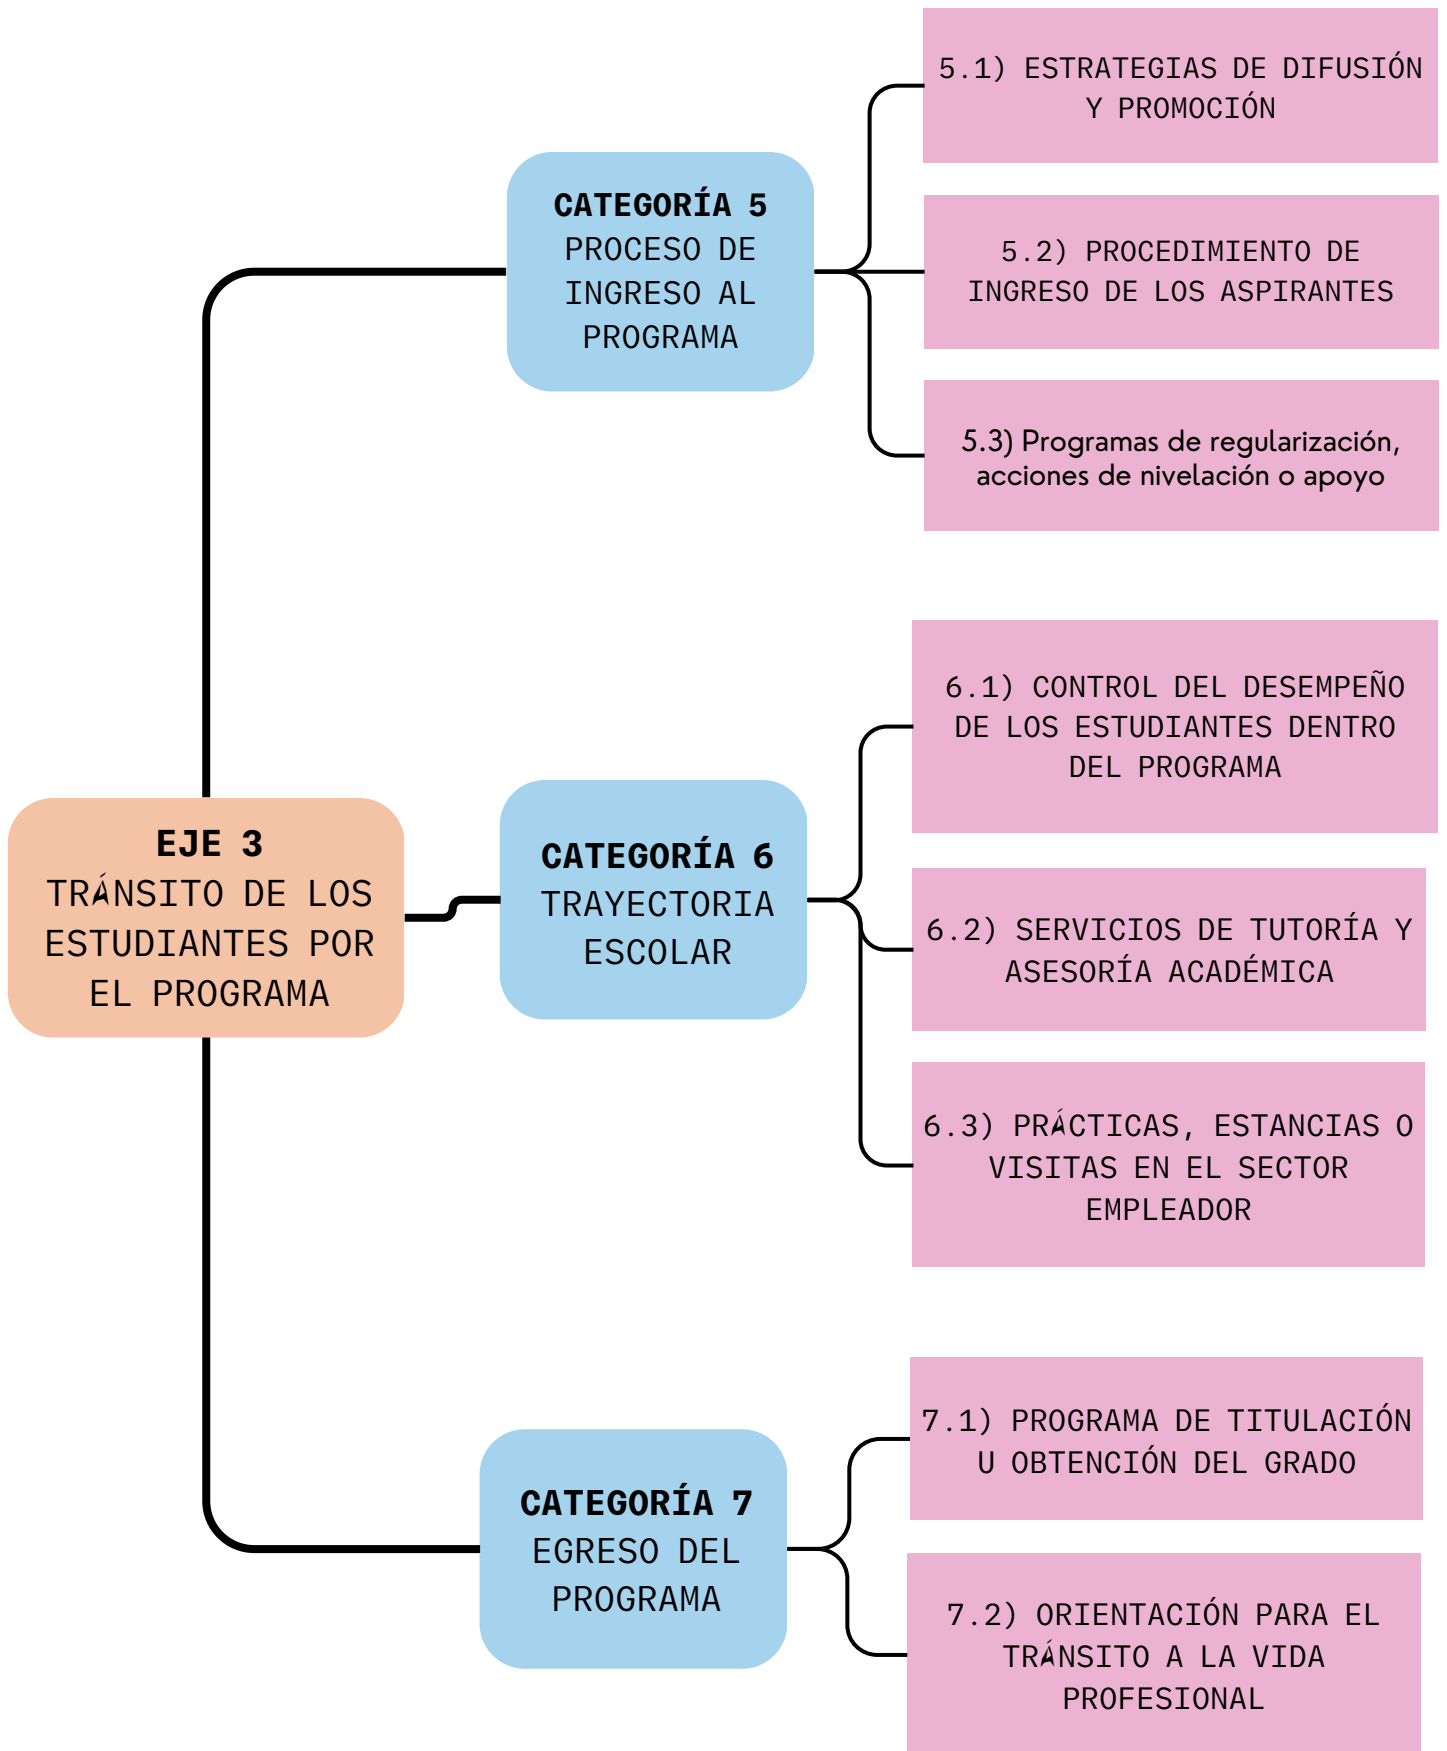

UNSA
UNIVERSIDAD NACIONAL DE SAN AGUSTÍN DE AREQUIPA

**MEJOR
EDUCACIÓN
SUPERIOR**

Comités Interinstitucionales
para la Evaluación de la Educación Superior

INDICADORES PARA LA AUTOEVALUACIÓN DE PROGRAMAS DE EDUCACIÓN SUPERIOR

UNIVERSIDAD NACIONAL DE SAN AGUSTÍN

Indicador / rasgo

Indicador / rasgo

Indicador / rasgo

Indicador / rasgo

Indicador / rasgo

Para más información

GUÍA PARA LA AUTOEVALUACIÓN DE PROGRAMAS DE EDUCACIÓN SUPERIOR