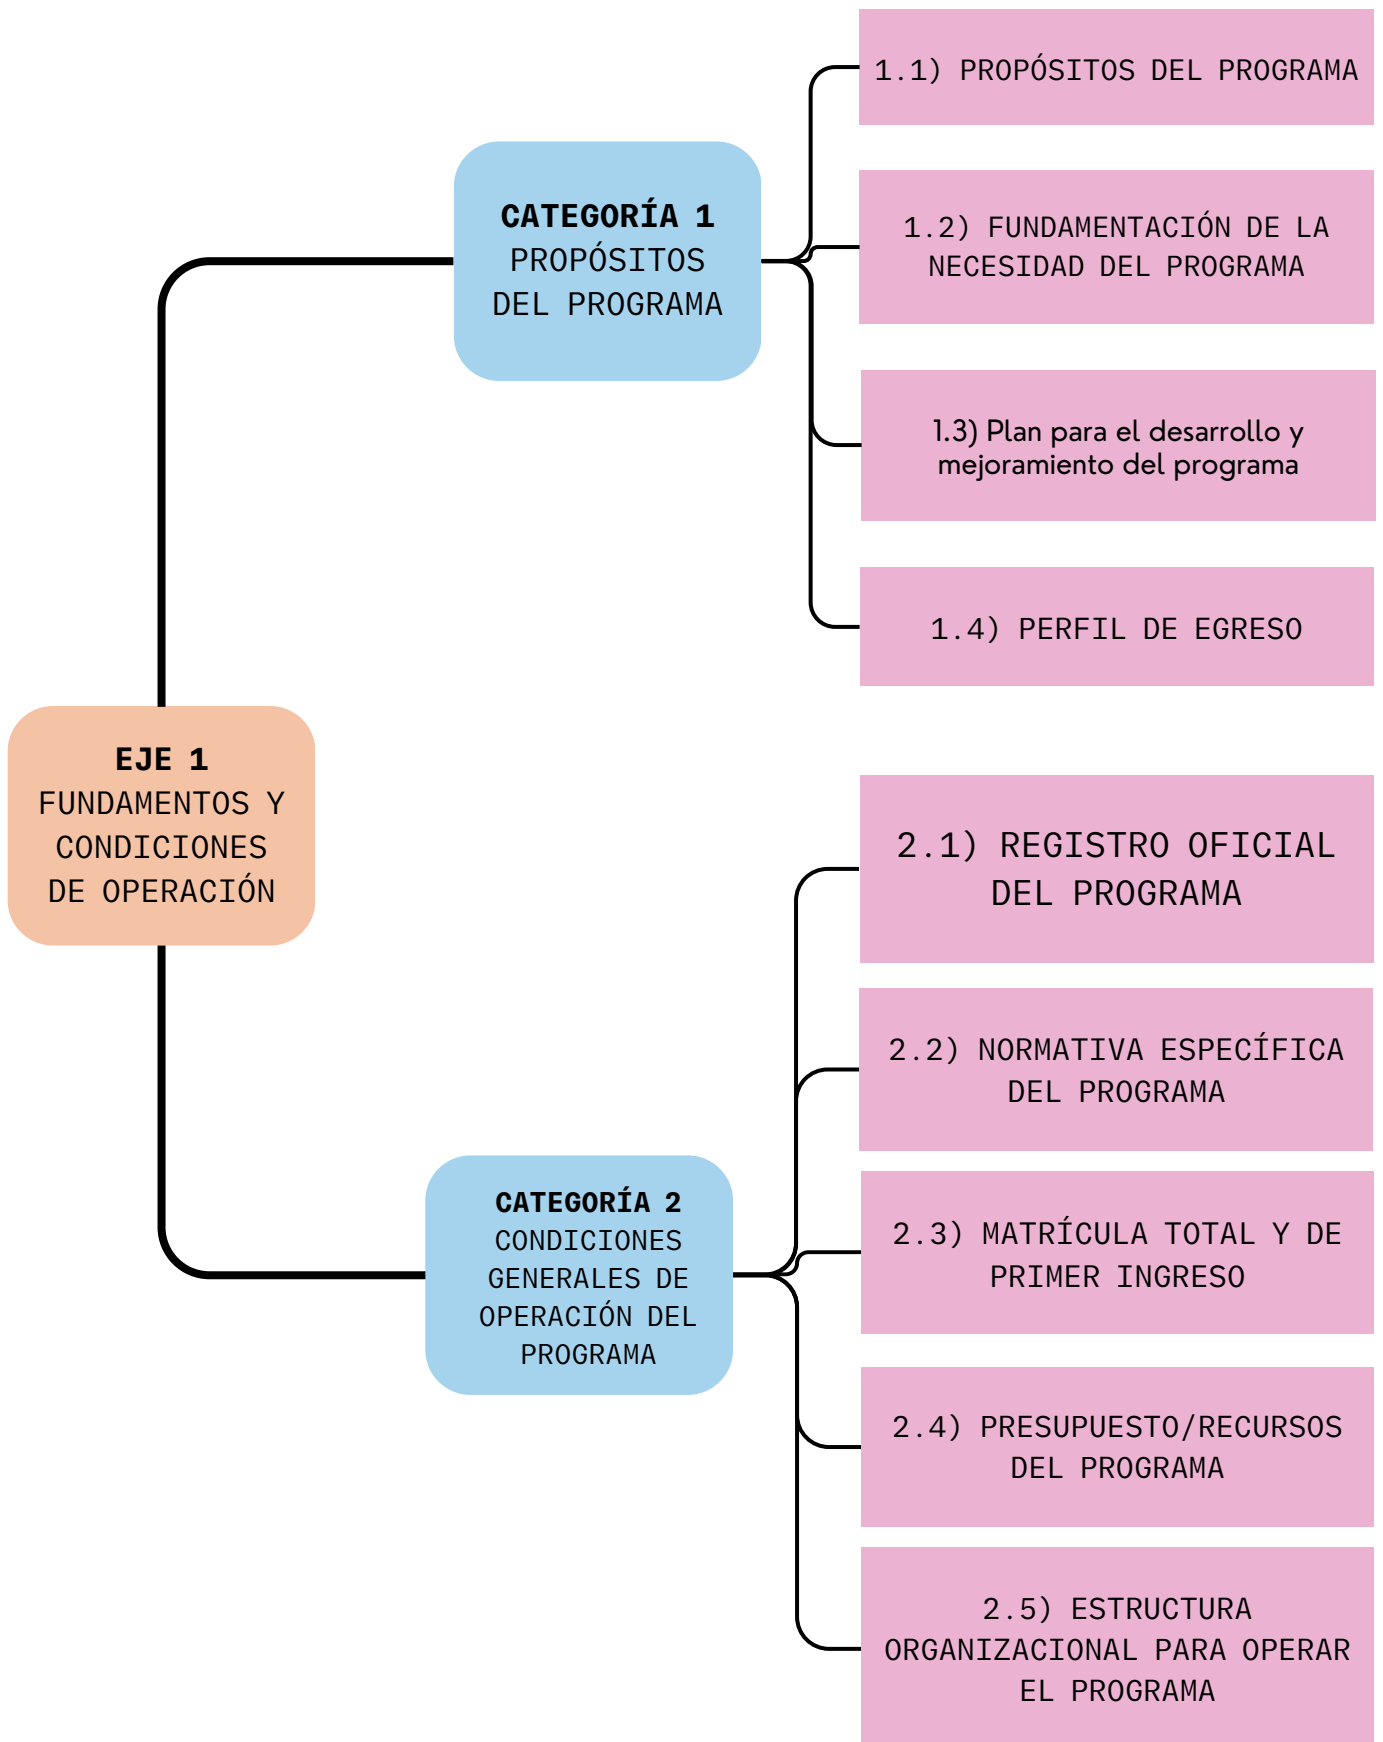

UNSA
UNIVERSIDAD NACIONAL DE SAN AGUSTÍN DE AREQUIPA

**MEJOR
EDUCACIÓN
SUPERIOR**

Comités Interinstitucionales
para la Evaluación de la Educación Superior

INDICADORES PARA LA AUTOEVALUACIÓN DE PROGRAMAS DE EDUCACIÓN SUPERIOR

UNIVERSIDAD NACIONAL DE SAN AGUSTÍN

Indicador / rasgo

Indicador / rasgo

Indicador / rasgo

Indicador / rasgo

Indicador / rasgo

Para más información

GUÍA PARA LA AUTOEVALUACIÓN DE PROGRAMAS DE EDUCACIÓN SUPERIOR