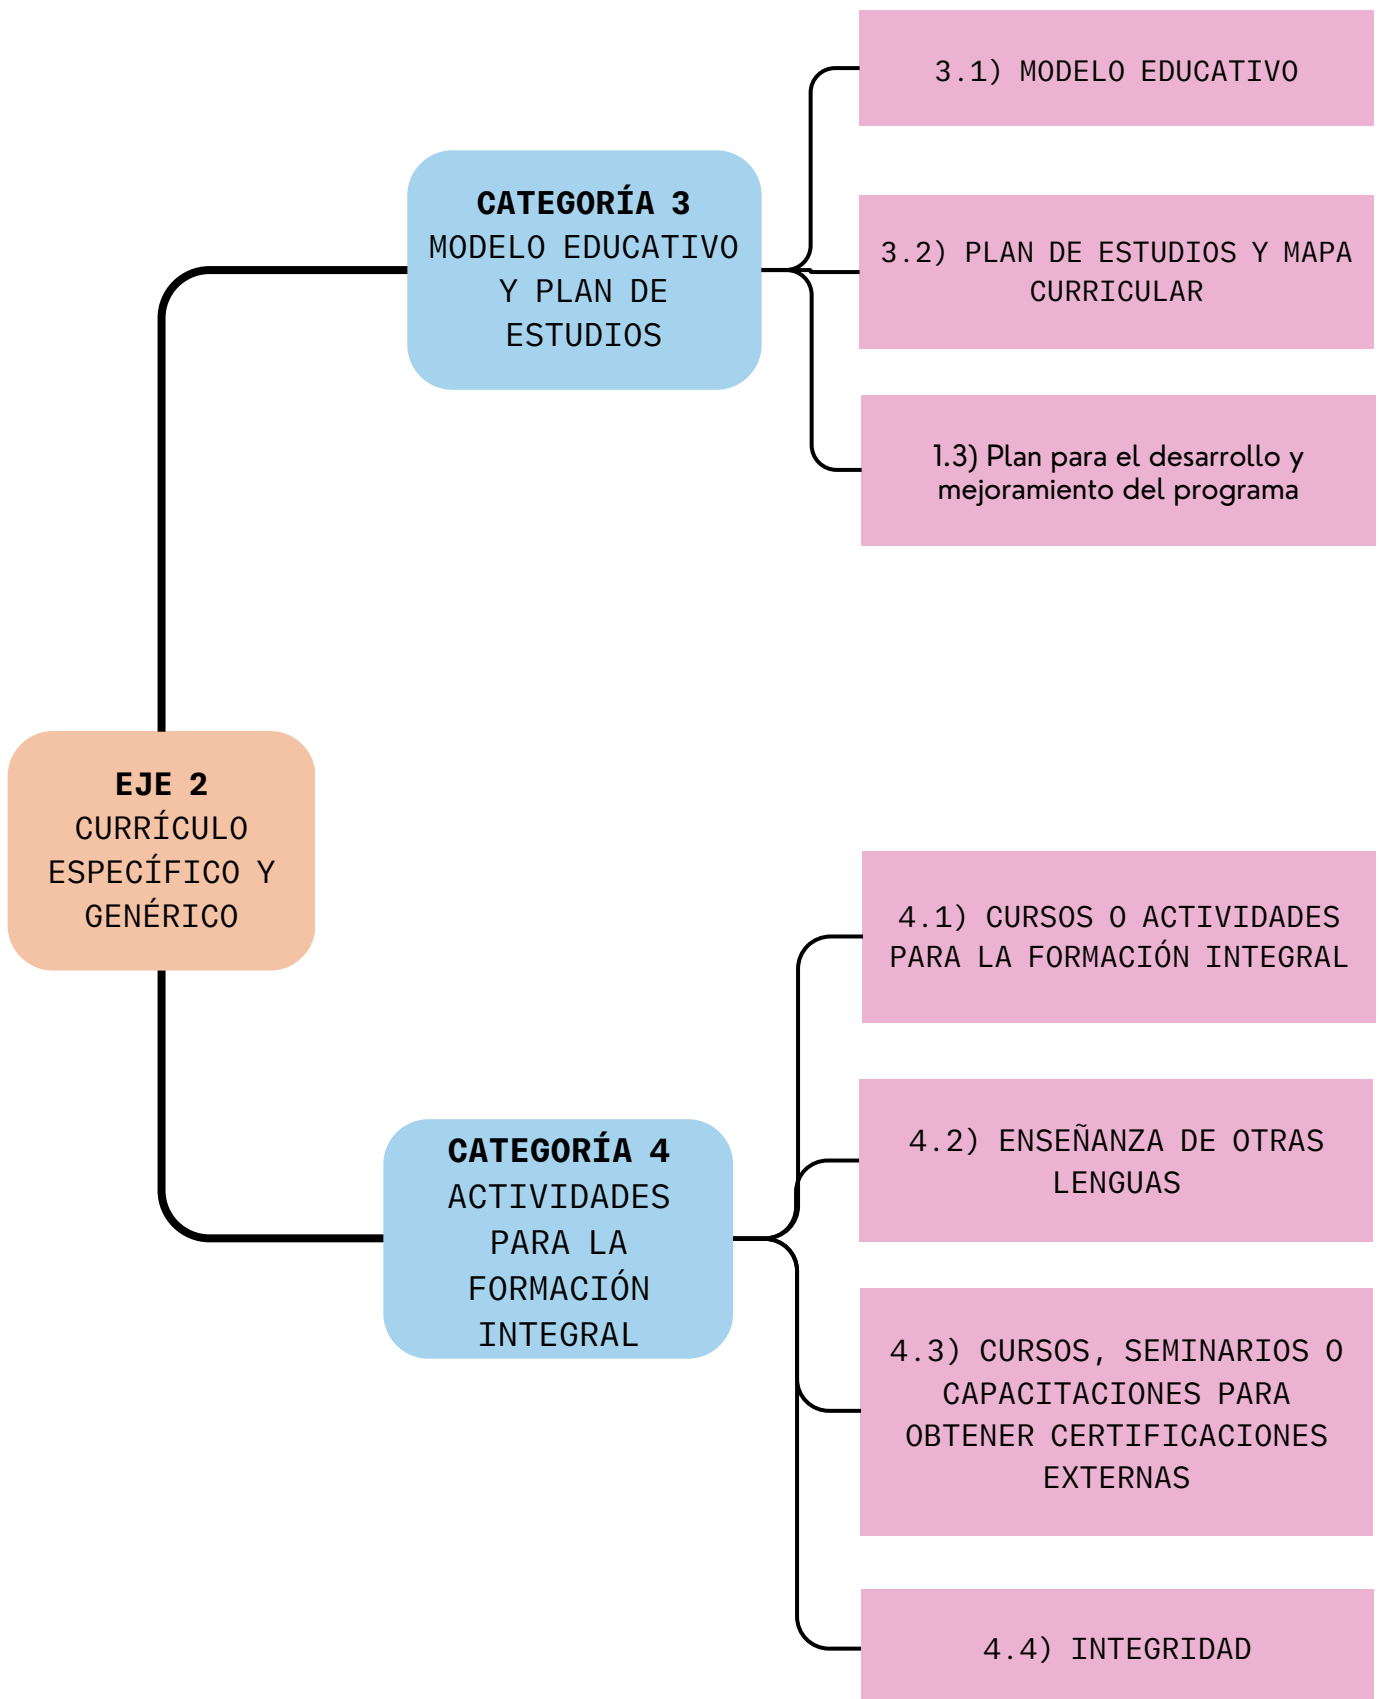

UNSA
UNIVERSIDAD NACIONAL DE SAN AGUSTÍN DE AREQUIPA

**MEJOR
EDUCACIÓN
SUPERIOR**

Comités Interinstitucionales
para la Evaluación de la Educación Superior

INDICADORES PARA LA AUTOEVALUACIÓN DE PROGRAMAS DE EDUCACIÓN SUPERIOR

UNIVERSIDAD NACIONAL DE SAN AGUSTÍN

Indicador / rasgo

Indicador / rasgo

Indicador / rasgo

Indicador / rasgo

Indicador / rasgo

Para más información

GUÍA PARA LA AUTOEVALUACIÓN DE PROGRAMAS DE EDUCACIÓN SUPERIOR